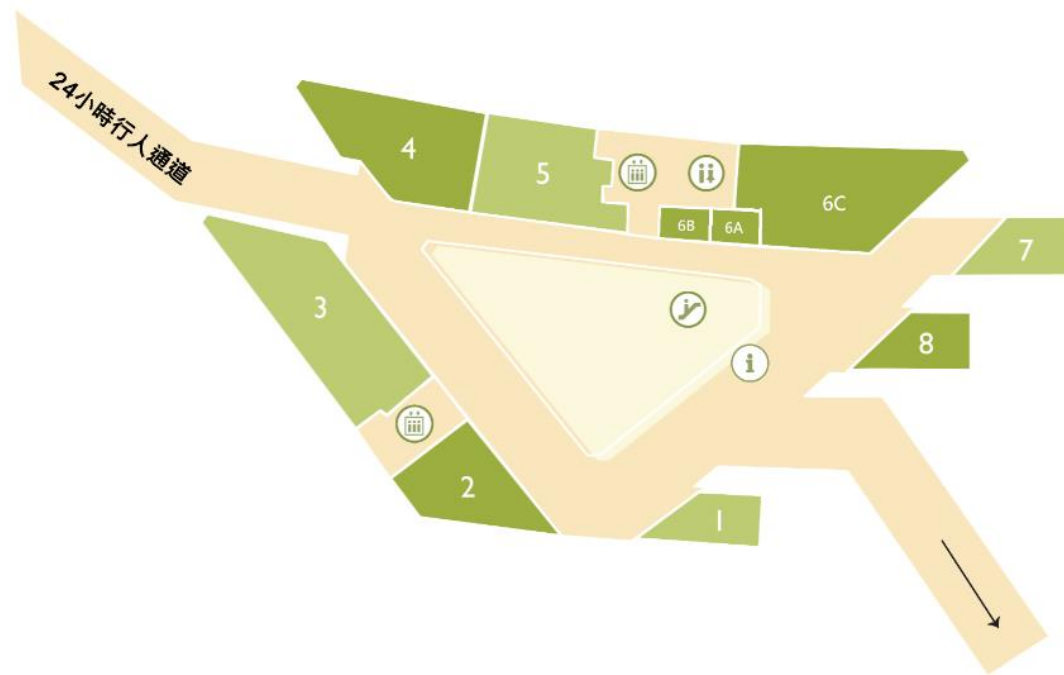

洗手間

升降機

電梯

地下

二樓

天橋連接至港鐵烏溪沙站